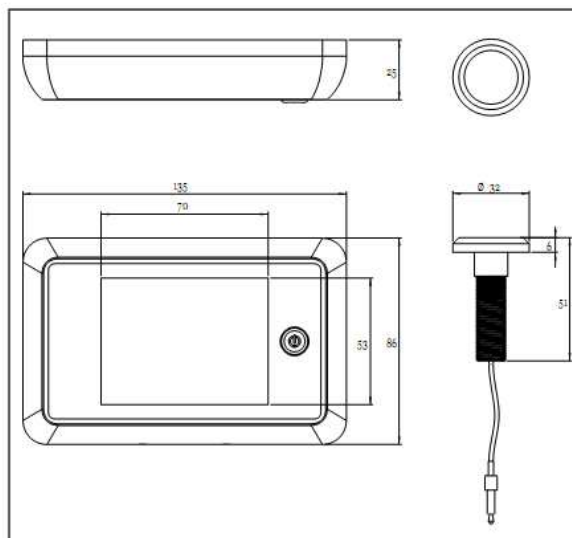

[WWW.SEZAM-CHRUDIM.CZ](http://WWW.SEZAM-CHRUDIM.CZ)

Zorný úhel: 110 stupňů  
Povrch: nerez  
Velikost: 135 (š)x86(v)x25(h)  
Váha: 34Gr.  
Síla dveří: 38 - 72 mm  
Průměr kukátka: 14 - 22 mm  
Rozlišení: 0,3 Mega Pixel CMOS  
Zdroj energie: 4 ks baterie typu AA (součástí balení)