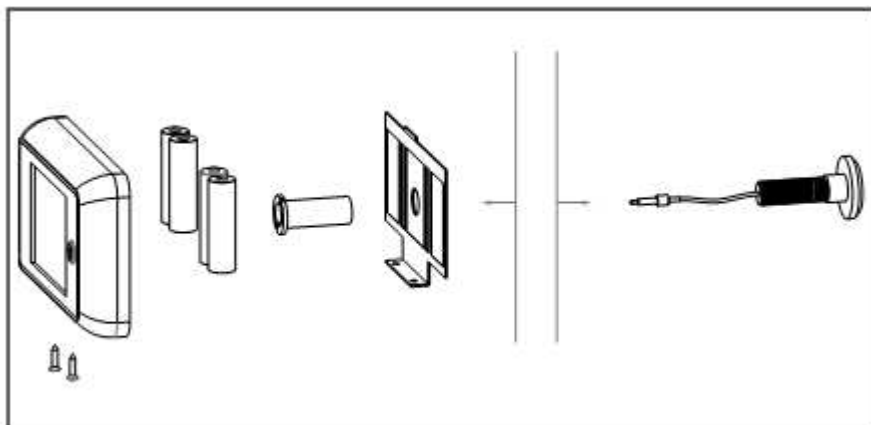

[WWW.SEZAM-CHRUDIM.CZ](http://WWW.SEZAM-CHRUDIM.CZ)

Zorný úhel: 110 stupňů  
Povrch: nerez  
Velikost: 135 (š)x86(v)x25(h)  
Váha: 34Gr.  
Síla dveří: 38 - 72 mm  
Průměr kukátka: 14 - 22 mm  
Rozlišení: 0,3 Mega Pixel CMOS  
Zdroj energie: 4 ks baterie typu AA (součástí balení)