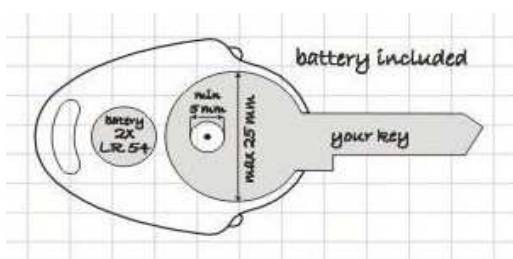

Rozlišovač se světlem

- * různé barvy
- * obsahuje baterii
- * 2 led diody

Rozlišovač DOUBLE CASE

TYP A se šnúrou na krk

- * pro 2 klíče

TYP B s řetízkem a krabinkou

- * pro 2 klíče