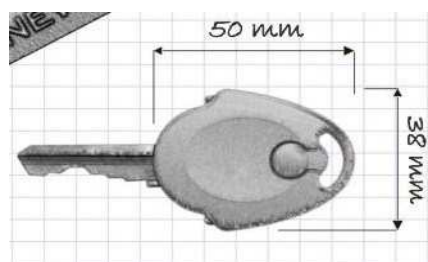

Rozlišovač se světlem

- * různé barvy
- * obsahuje baterii
- * 2 led diody

Rozlišovač DOUBLE CASE

TYP A se šnúrou na krk

- * pro 2 klíče

TYP B s řetízkem a krabinkou

- * pro 2 klíče