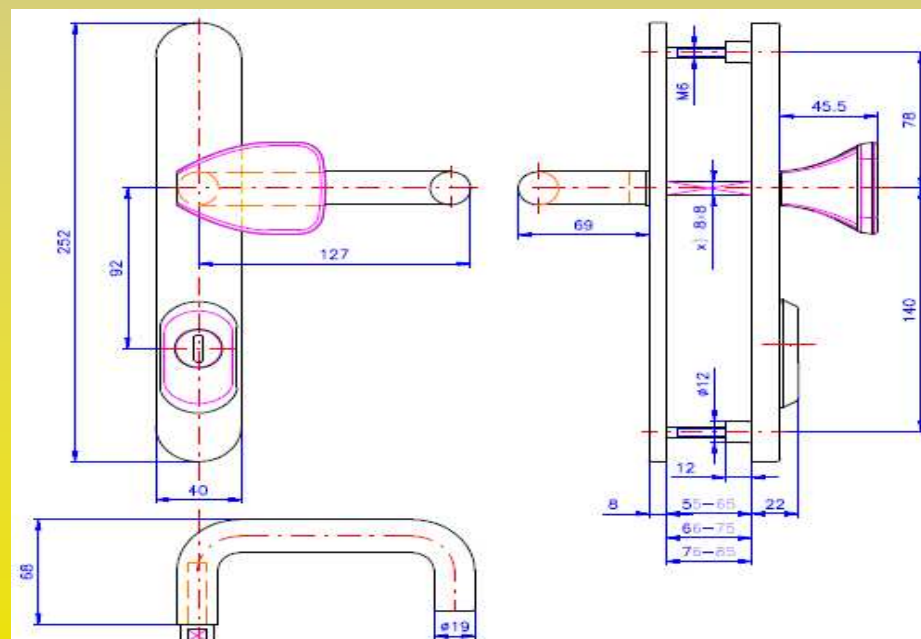

- ✓ Rychlá a snadná montáž.
- ✓ Konstrukční řešení umožňuje použití i na hliníkové a plastové dveře.

Rx

Spojovací materiál RX1 (802) a RX4 (807)

TL.DVEŘÍ	SPOJOVACÍ ŠROUB	TRN SE ŠROUBEM ÚPLNÝ BK RX 802 a RX1	TRN OBOUSTRANNÝ BK RX 807 a RX4
40–50mm	M8 x 55mm č.v. 50 9032 1700	č.s.98330 č.v. 50 9833 0000 L = 74 mm L(celková) = 103 mm	č.s.2121 č.v. 50 2121 0000 L = 105 mm
51–60 mm	M8 x 65 mm č.v. 50 9032 1700	č.s.98331 č.v. 50 9833 1000 L = 84 mm L(celková) = 113 mm	č.s.2141 č.v. 49 2121 0000 L = 105 mm
61–70 mm	M8 x 75 mm č.v. 50 1114 2000	č.s.98332 č.v. 50 9833 2000 L = 94 mm L(celková) = 123 mm	č.s.2130 č.v. 49 2130 0000 L = 125 mm
71–80 mm	M8 x 85 mm č.v. 50 1114 3000	č.s.98333 č.v. 50 9833 3000 L = 104 mm L(celková) = 133 mm	č.s.2175 č.v. 50 2175 0000 L = 140 mm
81–90 mm	M8 x 95 mm č.v. 50 1114 7000	č.s.98334 č.v. 50 9833 4000 L = 114 mm L(celková) = 143 mm	č.s.2176 č.v. 50 2176 0000 L = 155 mm
91–100 mm	M8 x 100 mm č.v. 50 1114 9000	č.s.98335 č.v. 50 9833 5000 L = 124 mm L(celková) = 153 mm	č.s.2176 č.v. 50 2176 0000 L = 155 mm

Porovnání základních rozměrů BK R1/O a BK RX

1

BK R1/O

BK RX 1

Porovnání základních rozměrů BK R1/O/92 a BK RX 1/92

BK R1/ O
pro plastové dveře

BK RX 1/92/ Bt 2
pro plastové dveře

Porovnání základních rozměrů BK R1 a **RX 1**

	Rozteč kování (mm)	Rozteč montážních prvků (mm)			Délka štítu	Šířka štítu
		horní šroub od osy kliky	spodní šroub od osy kliky	středový šroub od osy kliky		
BK R1	90, 72, 92 - plast.dveře, (85 a 88)	68	136	32 (21,5)	232	40 / 46
BK RX 1	90, 72, 92 - plast.dveře, (85 a 88)	78	140	-	252	40