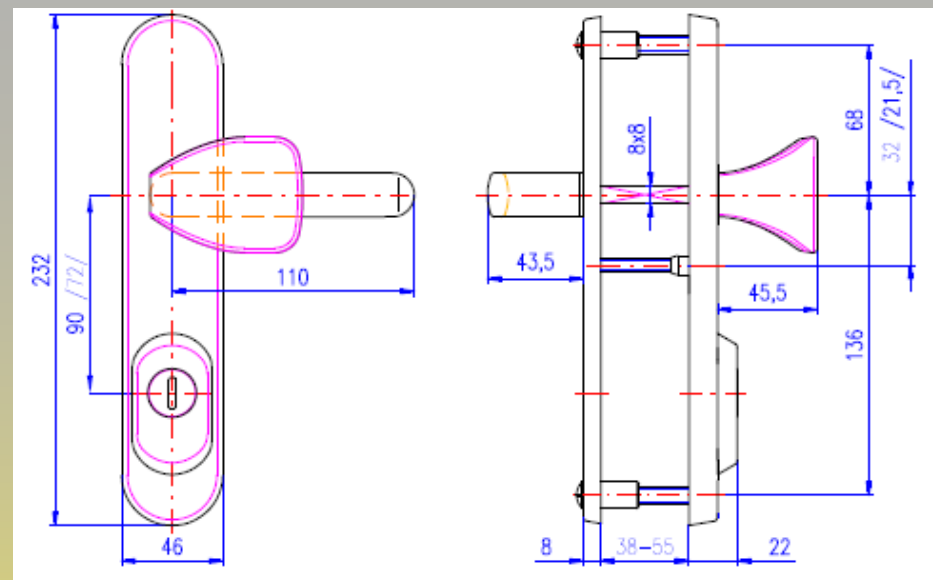

- ✓ Rychlá a snadná montáž.
- ✓ Konstrukční řešení umožňuje použití i na hliníkové a plastové dveře.

Rx

Spojovací materiál RX1 (802) a RX4 (807)

TL.DVEŘÍ	SPOJOVACÍ ŠROUB	TRN SE ŠROUBEM ÚPLNÝ BK RX 802 a RX1	TRN OBOUSTRANNÝ BK RX 807 a RX4
40–50mm	M8 x 55mm č.v. 50 9032 1700	č.s.98330 č.v. 50 9833 0000 L = 74 mm L(celková) = 103 mm	č.s.2121 č.v. 50 2121 0000 L = 105 mm
51–60 mm	M8 x 65 mm č.v. 50 9032 1700	č.s.98331 č.v. 50 9833 1000 L = 84 mm L(celková) = 113 mm	č.s.2141 č.v. 49 2121 0000 L = 105 mm
61–70 mm	M8 x 75 mm č.v. 50 1114 2000	č.s.98332 č.v. 50 9833 2000 L = 94 mm L(celková) = 123 mm	č.s.2130 č.v. 49 2130 0000 L = 125 mm
71–80 mm	M8 x 85 mm č.v. 50 1114 3000	č.s.98333 č.v. 50 9833 3000 L = 104 mm L(celková) = 133 mm	č.s.2175 č.v. 50 2175 0000 L = 140 mm
81–90 mm	M8 x 95 mm č.v. 50 1114 7000	č.s.98334 č.v. 50 9833 4000 L = 114 mm L(celková) = 143 mm	č.s.2176 č.v. 50 2176 0000 L = 155 mm
91–100 mm	M8 x 100 mm č.v. 50 1114 9000	č.s.98335 č.v. 50 9833 5000 L = 124 mm L(celková) = 153 mm	č.s.2176 č.v. 50 2176 0000 L = 155 mm

Porovnání základních rozměrů BK R1/O a BK RX

1

BK R1/O

BK RX 1

Porovnání základních rozměrů BK R1/O/92 a BK RX 1/92

BK R1/ O
pro plastové dveře

BK RX 1/92/ Bt 2
pro plastové dveře

Porovnání základních rozměrů BK R1 a **RX 1**

	Rozteč kování (mm)	Rozteč montážních prvků (mm)			Délka štítu	Šířka štítu
		horní šroub od osy kliky	spodní šroub od osy kliky	středový šroub od osy kliky		
BK R1	90, 72, 92 - plast.dveře, (85 a 88)	68	136	32 (21,5)	232	40 / 46
BK RX 1	90, 72, 92 - plast.dveře, (85 a 88)	78	140	-	252	40