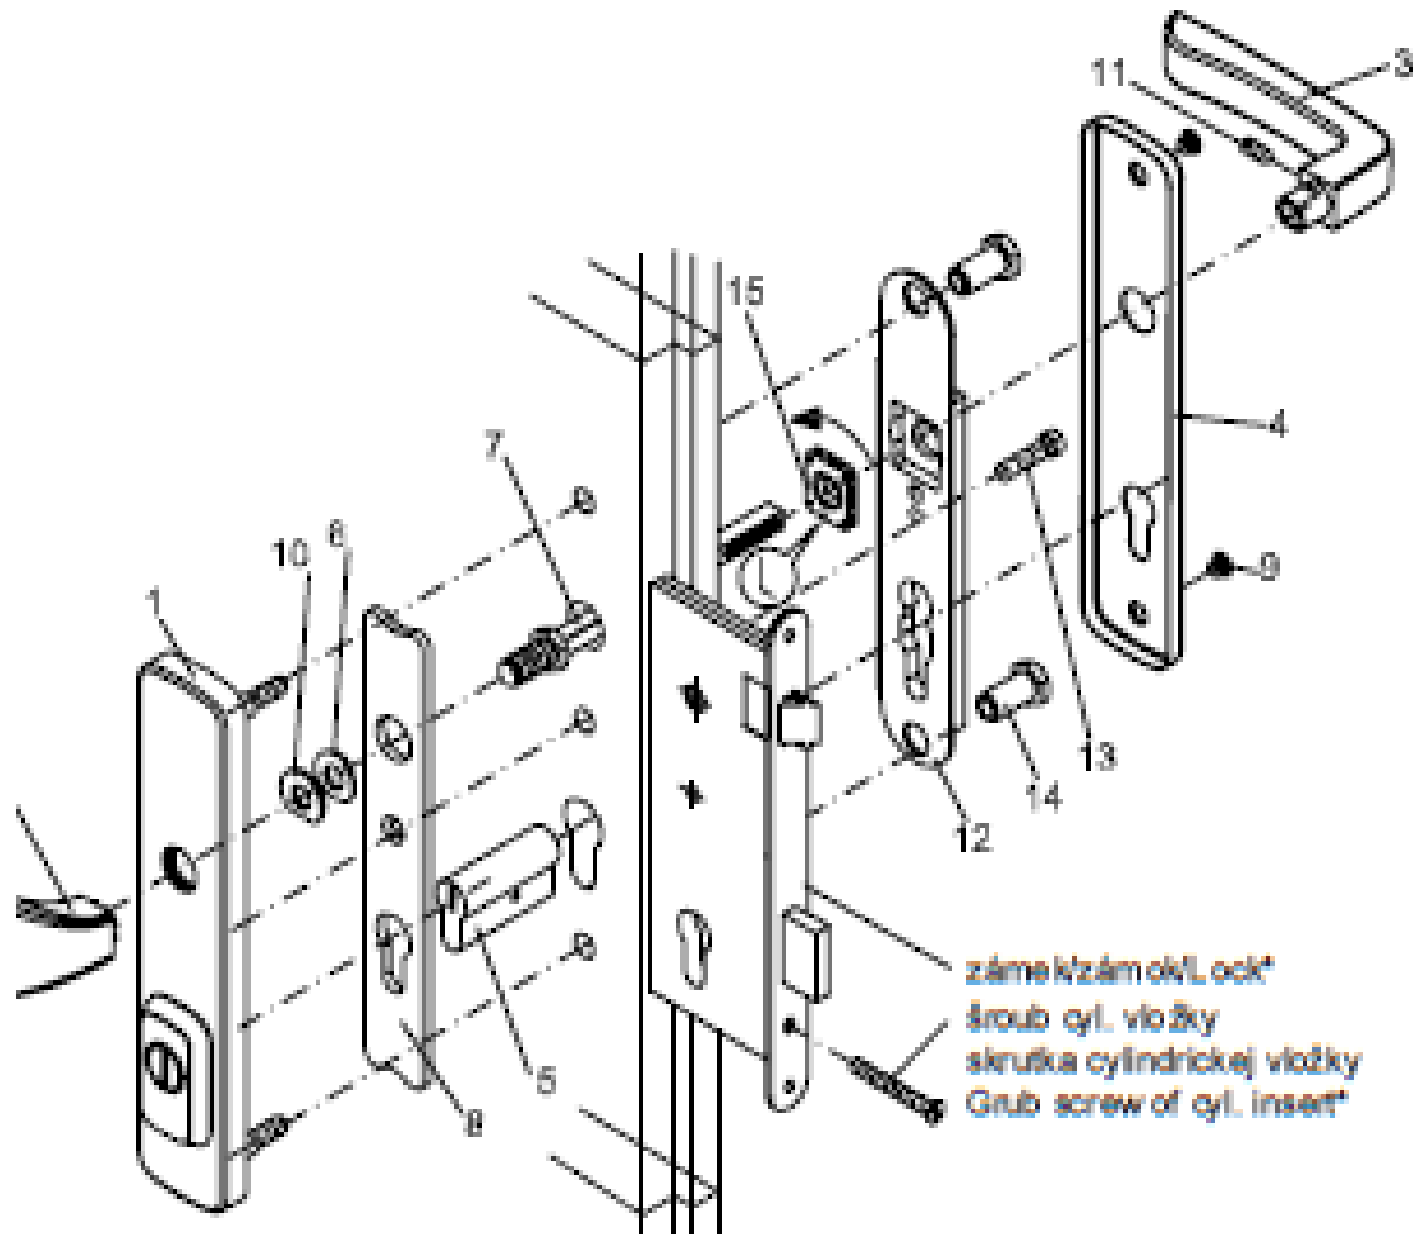

Konstrukce stávajících typů BK