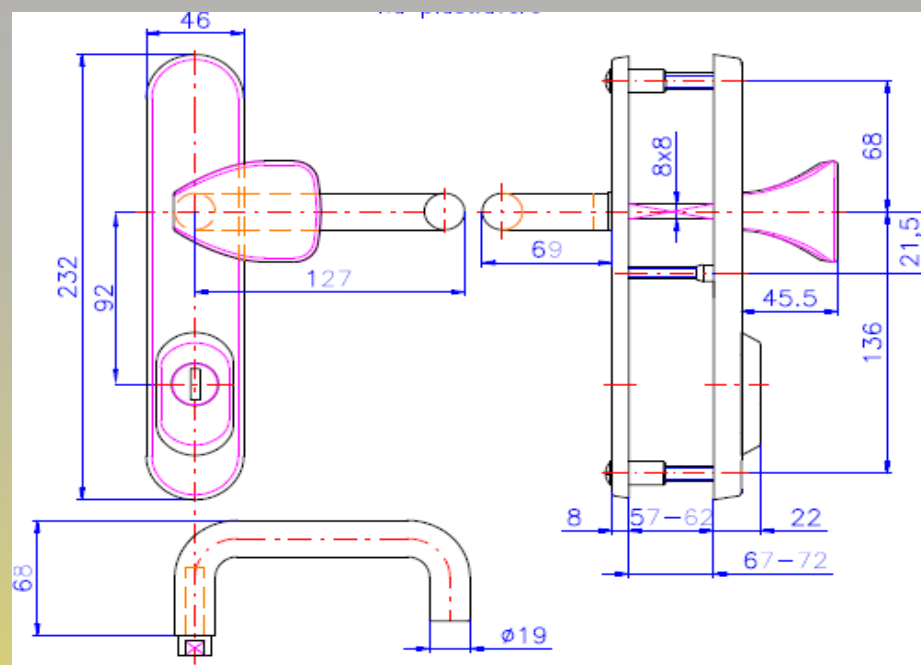

- ✓ Rychlá a snadná montáž.
- ✓ Konstrukční řešení umožňuje použití i na hliníkové a plastové dveře.

Rx

Spojovací materiál RX1 (802) a RX4 (807)

TL.DVEŘÍ	SPOJOVACÍ ŠROUB	TRN SE ŠROUBEM ÚPLNÝ BK RX 802 a RX1	TRN OBOUSTRANNÝ BK RX 807 a RX4
40–50mm	M8 x 55mm č.v. 50 9032 1700	č.s.98330 č.v. 50 9833 0000 L = 74 mm L(celková) = 103 mm	č.s.2121 č.v. 50 2121 0000 L = 105 mm
51–60 mm	M8 x 65 mm č.v. 50 9032 1700	č.s.98331 č.v. 50 9833 1000 L = 84 mm L(celková) = 113 mm	č.s.2141 č.v. 49 2121 0000 L = 105 mm
61–70 mm	M8 x 75 mm č.v. 50 1114 2000	č.s.98332 č.v. 50 9833 2000 L = 94 mm L(celková) = 123 mm	č.s.2130 č.v. 49 2130 0000 L = 125 mm
71–80 mm	M8 x 85 mm č.v. 50 1114 3000	č.s.98333 č.v. 50 9833 3000 L = 104 mm L(celková) = 133 mm	č.s.2175 č.v. 50 2175 0000 L = 140 mm
81–90 mm	M8 x 95 mm č.v. 50 1114 7000	č.s.98334 č.v. 50 9833 4000 L = 114 mm L(celková) = 143 mm	č.s.2176 č.v. 50 2176 0000 L = 155 mm
91–100 mm	M8 x 100 mm č.v. 50 1114 9000	č.s.98335 č.v. 50 9833 5000 L = 124 mm L(celková) = 153 mm	č.s.2176 č.v. 50 2176 0000 L = 155 mm

Porovnání základních rozměrů BK R1/O a BK RX

1

BK R1/O

BK RX 1

Porovnání základních rozměrů BK R1/O/92 a BK RX 1/92

BK R1/ O
pro plastové dveře

BK RX 1/92/ Bt 2
pro plastové dveře

Porovnání základních rozměrů BK R1 a **RX 1**

	Rozteč kování (mm)	Rozteč montážních prvků (mm)			Délka štítu	Šířka štítu
		horní šroub od osy kliky	spodní šroub od osy kliky	středový šroub od osy kliky		
BK R1	90, 72, 92 - plast.dveře, (85 a 88)	68	136	32 (21,5)	232	40 / 46
BK RX 1	90, 72, 92 - plast.dveře, (85 a 88)	78	140	-	252	40