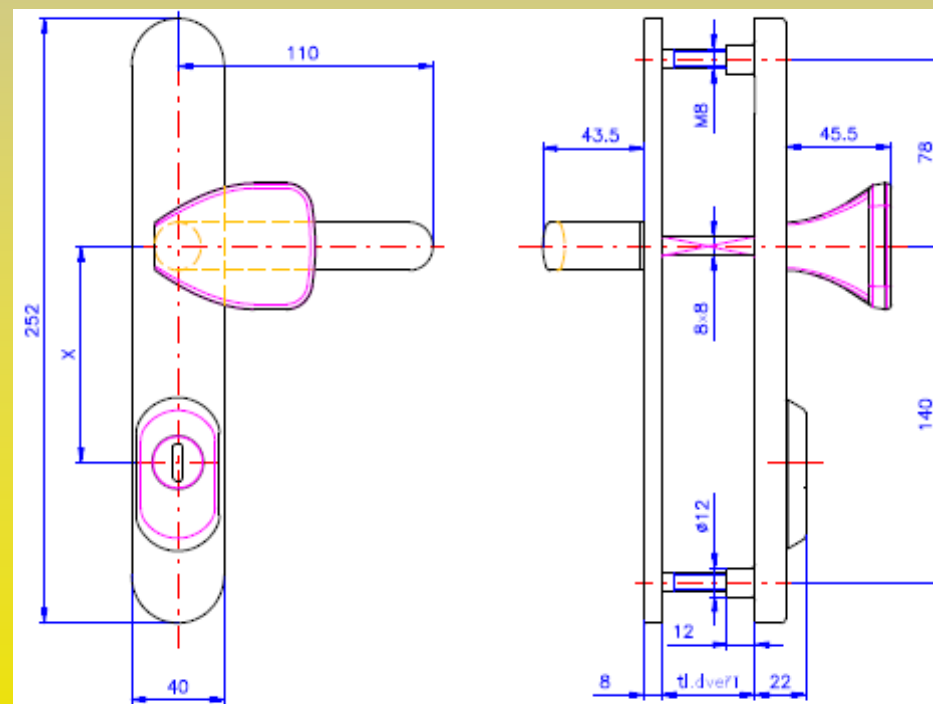

- ✓ Rychlá a snadná montáž.
- ✓ Konstrukční řešení umožňuje použití i na hliníkové a plastové dveře.

Rx

Spojovací materiál RX1 (802) a RX4 (807)

TL.DVEŘÍ	SPOJOVACÍ ŠROUB	TRN SE ŠROUBEM ÚPLNÝ BK RX 802 a RX1	TRN OBOUSTRANNÝ BK RX 807 a RX4
40–50mm	M8 x 55mm č.v. 50 9032 1700	č.s.98330 č.v. 50 9833 0000 L = 74 mm L(celková) = 103 mm	č.s.2121 č.v. 50 2121 0000 L = 105 mm
51–60 mm	M8 x 65 mm č.v. 50 9032 1700	č.s.98331 č.v. 50 9833 1000 L = 84 mm L(celková) = 113 mm	č.s.2141 č.v. 49 2121 0000 L = 105 mm
61–70 mm	M8 x 75 mm č.v. 50 1114 2000	č.s.98332 č.v. 50 9833 2000 L = 94 mm L(celková) = 123 mm	č.s.2130 č.v. 49 2130 0000 L = 125 mm
71–80 mm	M8 x 85 mm č.v. 50 1114 3000	č.s.98333 č.v. 50 9833 3000 L = 104 mm L(celková) = 133 mm	č.s.2175 č.v. 50 2175 0000 L = 140 mm
81–90 mm	M8 x 95 mm č.v. 50 1114 7000	č.s.98334 č.v. 50 9833 4000 L = 114 mm L(celková) = 143 mm	č.s.2176 č.v. 50 2176 0000 L = 155 mm
91–100 mm	M8 x 100 mm č.v. 50 1114 9000	č.s.98335 č.v. 50 9833 5000 L = 124 mm L(celková) = 153 mm	č.s.2176 č.v. 50 2176 0000 L = 155 mm

Porovnání základních rozměrů BK R1/O a BK RX

1

BK R1/O

BK RX 1

Porovnání základních rozměrů BK R1/O/92 a BK RX 1/92

BK R1/ O
pro plastové dveře

BK RX 1/92/ Bt 2
pro plastové dveře

Porovnání základních rozměrů BK R1 a **RX 1**

	Rozteč kování (mm)	Rozteč montážních prvků (mm)			Délka štítu	Šířka štítu
		horní šroub od osy kliky	spodní šroub od osy kliky	středový šroub od osy kliky		
BK R1	90, 72, 92 - plast.dveře, (85 a 88)	68	136	32 (21,5)	232	40 / 46
BK RX 1	90, 72, 92 - plast.dveře, (85 a 88)	78	140	-	252	40