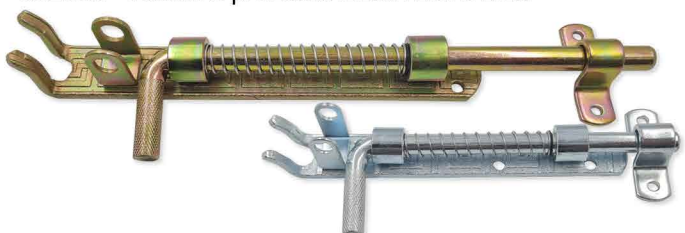

zástrč s pružinou

- 032853 - zástrč s pružinou 175x10mm žlutý Zn
- 032854 - zástrč s pružinou 175x10mm BZn
- 032855 - zástrč s pružinou 225x12mm žlutý Zn
- 032856 - zástrč s pružinou 225x12mm BZn