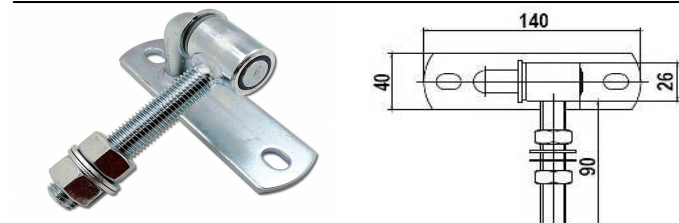

Pardubická 176, 537 01 CHUDIM IV

IČO: 43460640, DIČ CZ5801221646

E-mail: velkoobchod@sezam-chrudim.cz

Tel./Fax: +420 632 974, 975

WWW.SEZAM-CHRUDIM.CZ

32020 pružinový závěr Zinek
10 kg/pár pro šířku 600 mm

<https://www.sezam-chrudim.cz/pruzinovy-zaves-zaves-kyvnych-dveri_id-3594.html>

Věšák velký kovový NOVY

23736 bílý
23737 chrom
23738 ni-saten
23739 měď
23740 černý

<https://www.sezam-chrudim.cz/vesak-velky-kovovy-lakovany-108-x-14-mm_id-5804.html>

32852 Zástrč s pružinou, uzamykatelná
200x32 mm, prům. 12 mm

<https://www.sezam-chrudim.cz/zastrc-s-pruzinou-uzamykatelna-200x32x12-mm_id-5805.html>

Zástrč s pružinou

32850 68x45 mm, průměr 7 mm
32851 80x46 mm, průměr 8 mm

<https://www.sezam-chrudim.cz/zastrc-s-pruzinou_id-5806.html>

<https://www.sezam-chrudim.cz/z>

<https://www.sezam-chrudim.cz/z>

Závěs seřiditelný bílý zinek

32934 130x35 mm / 470x40 mm
32935 130x35 mm / 670x40 mm
tloušťka materialu 5 mm

<https://www.sezam-chrudim.cz/zaves-seriditelny-s-plotnou-130-x-35-mm_id-5808.html>

Závěs seřiditelný bílý zinek

32936 145x70 mm / 300x50 mm
tloušťka materialu 6 mm

Závěs seřiditelný

32932 140x40 x 90 mm / M16

<https://www.sezam-chrudim.cz/zaves-seriditelny-vysazovaci_id-5810.html>

Závěs seřiditelný

32933 150x100 mm / 150x 80 mm

<https://www.sezam-chrudim.cz/zaves-seriditelny-s-plotnou-cerny-150x100-mm_id-5811.html>