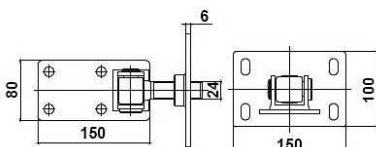

32934 130x35 mm / 470x40 mm  
32935 130x35 mm / 670x40 mm  
tloušťka materialu 5 mm

[https://www.sezam-chrudim.cz/zaves-seriditelny-s-plotnou-130-x-35-mm\\_id-5808.html](https://www.sezam-chrudim.cz/zaves-seriditelny-s-plotnou-130-x-35-mm_id-5808.html)

**Závěs seřiditelný bílý zinek**

32936 145x70 mm / 300x50 mm  
tloušťka materialu 6 mm

**Závěs seřiditelný**

32932 140x40 x 90 mm / M16

[https://www.sezam-chrudim.cz/zaves-seriditelny-vysazovaci\\_id-5810.html](https://www.sezam-chrudim.cz/zaves-seriditelny-vysazovaci_id-5810.html)

**Závěs seřiditelný**

32933 150x100 mm / 150x 80 mm

[https://www.sezam-chrudim.cz/zaves-seriditelny-s-plotnou-cerny-150x100-mm\\_id-5811.html](https://www.sezam-chrudim.cz/zaves-seriditelny-s-plotnou-cerny-150x100-mm_id-5811.html)