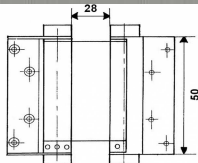

Pardubická 176, 537 01 CHUDIM IV

IČO: 43460640, DIČ CZ5801221646

E-mail: velkoobchod@sezam-chrudim.cz

Tel./Fax: +420 632 974, 975

WWW.SEZAM-CHRUDIM.CZ

32020 pružinový závěr Zinek
10 kg/pár pro šířku 600 mm

<https://www.sezam-chrudim.cz/pruzinovy-zaves-zaves-kyvnych-dveri_id-3594.html>

Věšák velký kovový NOVY

23736 bílý
23737 chrom
23738 ni-saten
23739 měď
23740 černý

<https://www.sezam-chrudim.cz/vesak-velky-kovovy-lakovany-108-x-14-mm_id-5804.html>

32852 Zástrč s pružinou, uzamykatelná
200x32 mm, prům. 12 mm

<https://www.sezam-chrudim.cz/zastrc-s-pruzinou-uzamykatelna-200x32x12-mm_id-5805.html>

Zástrč s pružinou

32850 68x45 mm, průměr 7 mm
32851 80x46 mm, průměr 8 mm

<https://www.sezam-chrudim.cz/zastrc-s-pruzinou_id-5806.html>

<https://www.sezam-chrudim.cz/z>

<https://www.sezam-chrudim.cz/z>

Závěs seřiditelný bílý zinek

32934 130x35 mm / 470x40 mm
32935 130x35 mm / 670x40 mm
tloušťka materialu 5 mm

<https://www.sezam-chrudim.cz/zaves-seriditelny-s-plotnou-130-x-35-mm_id-5808.html>

Závěs seřiditelný bílý zinek

32936 145x70 mm / 300x50 mm
tloušťka materialu 6 mm

Závěs seřiditelný

32932 140x40 x 90 mm / M16

<https://www.sezam-chrudim.cz/zaves-seriditelny-vysazovaci_id-5810.html>

Závěs seřiditelný

32933 150x100 mm / 150x 80 mm

<https://www.sezam-chrudim.cz/zaves-seriditelny-s-plotnou-cerny-150x100-mm_id-5811.html>