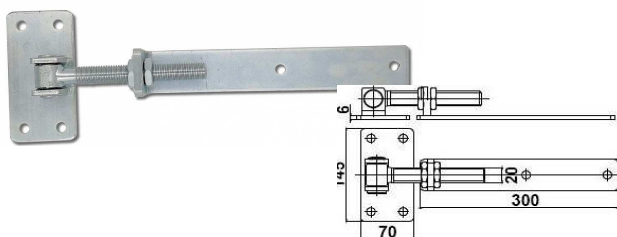

[https://www.sezam-chrudim.cz/zastrc-s-pruzinou-uzamykatelna-200x32x12-mm\\_id-5805.html](https://www.sezam-chrudim.cz/zastrc-s-pruzinou-uzamykatelna-200x32x12-mm_id-5805.html)

**Zástrč s pružinou**

32850 68x45 mm, průměr 7 mm  
32851 80x46 mm, průměr 8 mm

32934 130x35 mm / 470x40 mm  
32935 130x35 mm / 670x40 mm  
tloušťka materialu 5 mm

[https://www.sezam-chrudim.cz/zaves-seriditelny-s-plotnou-130-x-35-mm\\_id-5808.html](https://www.sezam-chrudim.cz/zaves-seriditelny-s-plotnou-130-x-35-mm_id-5808.html)

**Závěs seřiditelný bílý zinek**

32936 145x70 mm / 300x50 mm  
tloušťka materialu 6 mm

**Závěs seřiditelný**

32932 140x40 x 90 mm / M16

[https://www.sezam-chrudim.cz/zaves-seriditelny-vysazovaci\\_id-5810.html](https://www.sezam-chrudim.cz/zaves-seriditelny-vysazovaci_id-5810.html)