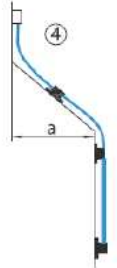

OKENNÍ OTEVÍRAČE PÁKOVÉ – KOMPAKT PŘECHOD PŘES PARAPET