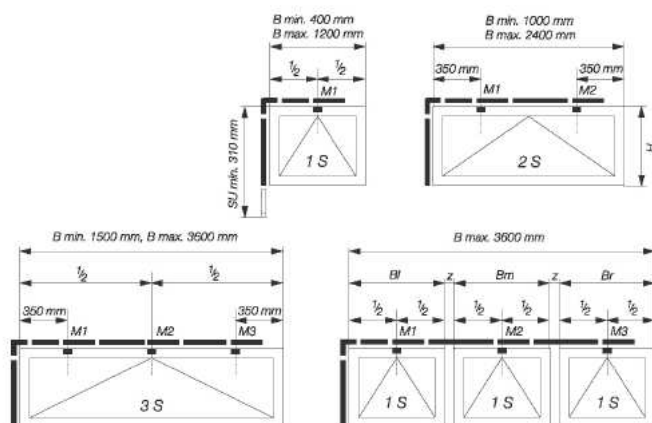

**ŠÍŘKA KŘÍDLA:** 400 – 1200mm (1 nůžky)  
1000 – 2400mm (2 nůžky)  
1500 – 3600mm (3 nůžky)

**VÝŠKA PŘESAHU:** 0 – 26 mm

**VÁHA KŘÍDLA:** max. 80kg

**POVRCHOVÉ ÚPRAVY:** bílá RAL9016  
hnědá RAL8017  
stříbrná RAL9006