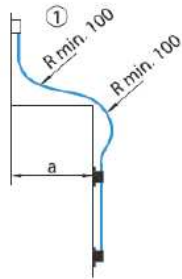

OKENNÍ OTEVÍRAČE PÁKOVÉ – KOMPAKT PŘECHOD PŘES PARAPET