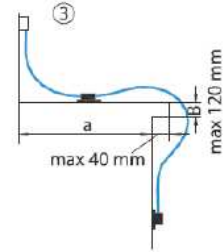

OKENNÍ OTEVÍRAČE PÁKOVÉ – KOMPAKT PŘECHOD PŘES PARAPET