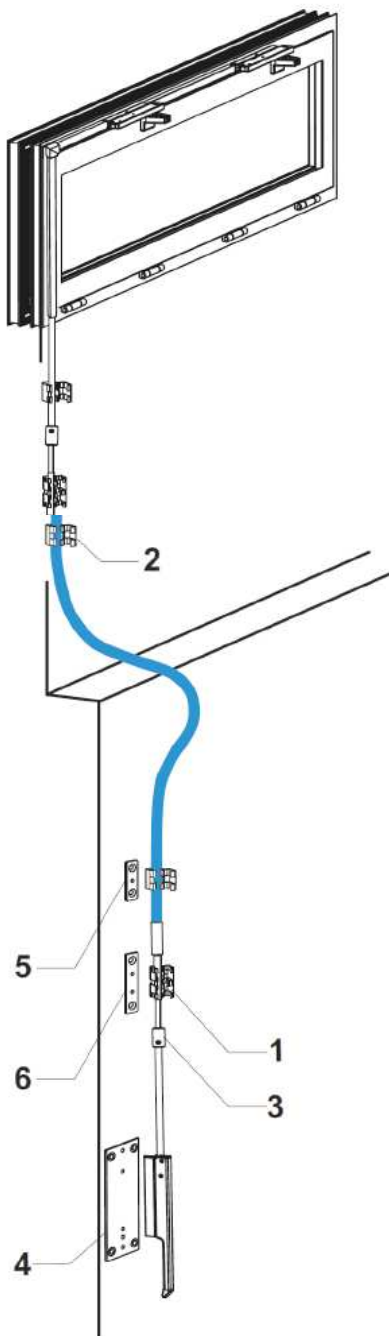

OKENNÍ OTEVÍRAČE PÁKOVÉ – KOMPAKT PŘECHOD PŘES PARAPET

4020.50	L=700 mm	a=do 350mm
4020.51	L=1000mm	a=do 650mm
4020.52	L=1250mm