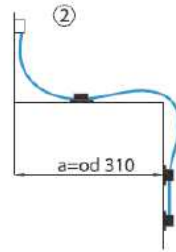

OKENNÍ OTEVÍRAČE PÁKOVÉ – KOMPAKT PŘECHOD PŘES PARAPET