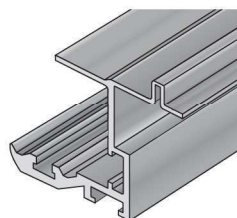

S45

PRO POSUVNÉ
SKŘÍŇOVÉ DVEŘE

Plynulý dotah dveří

Zajištění předních dveří
proti vypadnutí

Nasazení dveří do dolního profilu
pomocí spuštění nebo vysunutí
dolního vozíku

SOUČÁSTI SYSTÉMU:

Sada S45 - Přední dveře

Sada S45 - Zadní dveře

S45 - Horní profil

Dolní vodící profil S30/45

45 kg

kuličkové
ložisko

min.
18 mm

horní
vedení

Vrtání dveří:
(přední i zadní dveře)

TLUMENÍ:

Slidix T25
pro hmotnost dveří do 25 kg

Slidix T40
pro hmotnost dveří nad 25 kg a do 40 kg

S45

Kování S45 je určeno pro posuvné skříňové dveře. Dveře v zavřené poloze zakrývají celý posuvný mechanismus, spodní vedení je skryto pod korpusem skříně. K systému dodáváme tlumiče Slidix, které umožňují plynulý dojezd dveří.