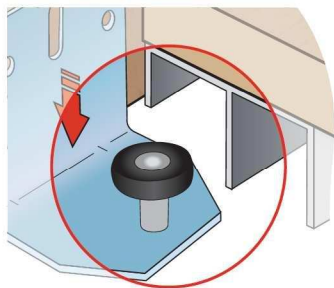

S45

PRO POSUVNÉ
SKŘÍŇOVÉ DVEŘE

Plynulý dotah dveří

Zajištění předních dveří
proti vypadnutí

Nasazení dveří do dolního profilu
pomocí spuštění nebo vysunutí
dolního vozíku

SOUČÁSTI SYSTÉMU:

Sada S45 - Přední dveře

Sada S45 - Zadní dveře

S45 - Horní profil

Dolní vodící profil S30/45

45 kg

kuličkové
ložisko

min.
18 mm

horní
vedení

Vrtání dveří:
(přední i zadní dveře)