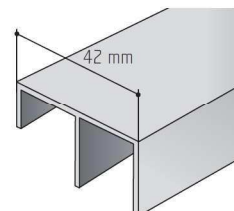

S45

PRO POSUVNÉ
SKŘÍŇOVÉ DVEŘE

Plynulý dotah dveří

Zajištění předních dveří
proti vypadnutí

Nasazení dveří do dolního profilu
pomocí spuštění nebo vysunutí
dolního vozíku

SOUČÁSTI SYSTÉMU:

Sada S45 - Přední dveře

Sada S45 - Zadní dveře

S45 - Horní profil

Dolní vodící profil S30/45

45 kg

kuličkové
ložisko

min.
18 mm

horní
vedení

Vrtání dveří:
(přední i zadní dveře)