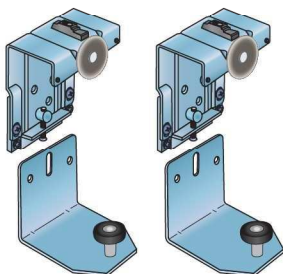

S45

PRO POSUVNÉ
SKŘÍŇOVÉ DVEŘE

Plynulý dotah dveří

Zajištění předních dveří
proti vypadnutí

Nasazení dveří do dolního profilu
pomocí spuštění nebo vysunutí
dolního vozíku

SOUČÁSTI SYSTÉMU:

Sada S45 - Přední dveře

Sada S45 - Zadní dveře

S45 - Horní profil

Dolní vodící profil S30/45

45 kg

kuličkové
ložisko

min.
18 mm

horní
vedení

Vrtání dveří:
(přední i zadní dveře)

TLUMENÍ:

Slidix T25
pro hmotnost dveří do 25 kg

Slidix T40
pro hmotnost dveří nad 25 kg a do 40 kg

S45

Kování S45 je určeno pro posuvné skříňové dveře. Dveře v zavřené poloze zakrývají celý posuvný mechanismus, spodní vedení je skryto pod korpusem skříně. K systému dodáváme tlumiče Slidix, které umožňují plynulý dojezd dveří.