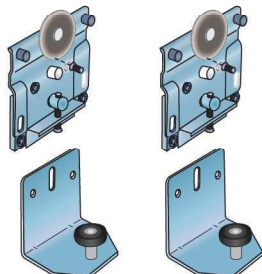

S45

PRO POSUVNÉ
SKŘÍŇOVÉ DVEŘE

Plynulý dotah dveří

Zajištění předních dveří
proti vypadnutí

Nasazení dveří do dolního profilu
pomocí spuštění nebo vysunutí
dolního vozíku

SOUČÁSTI SYSTÉMU:

Sada S45 - Přední dveře

Sada S45 - Zadní dveře

S45 - Horní profil

Dolní vodící profil S30/45

45 kg

kuličkové
ložisko

min.
18 mm

horní
vedení

Vrtání dveří:
(přední i zadní dveře)

TLUMENÍ:

Slidix T25
pro hmotnost dveří do 25 kg

Slidix T40
pro hmotnost dveří nad 25 kg a do 40 kg

S45

Kování S45 je určeno pro posuvné skříňové dveře. Dveře v zavřené poloze zakrývají celý posuvný mechanismus, spodní vedení je skryto pod korpusem skříně. K systému dodáváme tlumiče Slidix, které umožňují plynulý dojezd dveří.