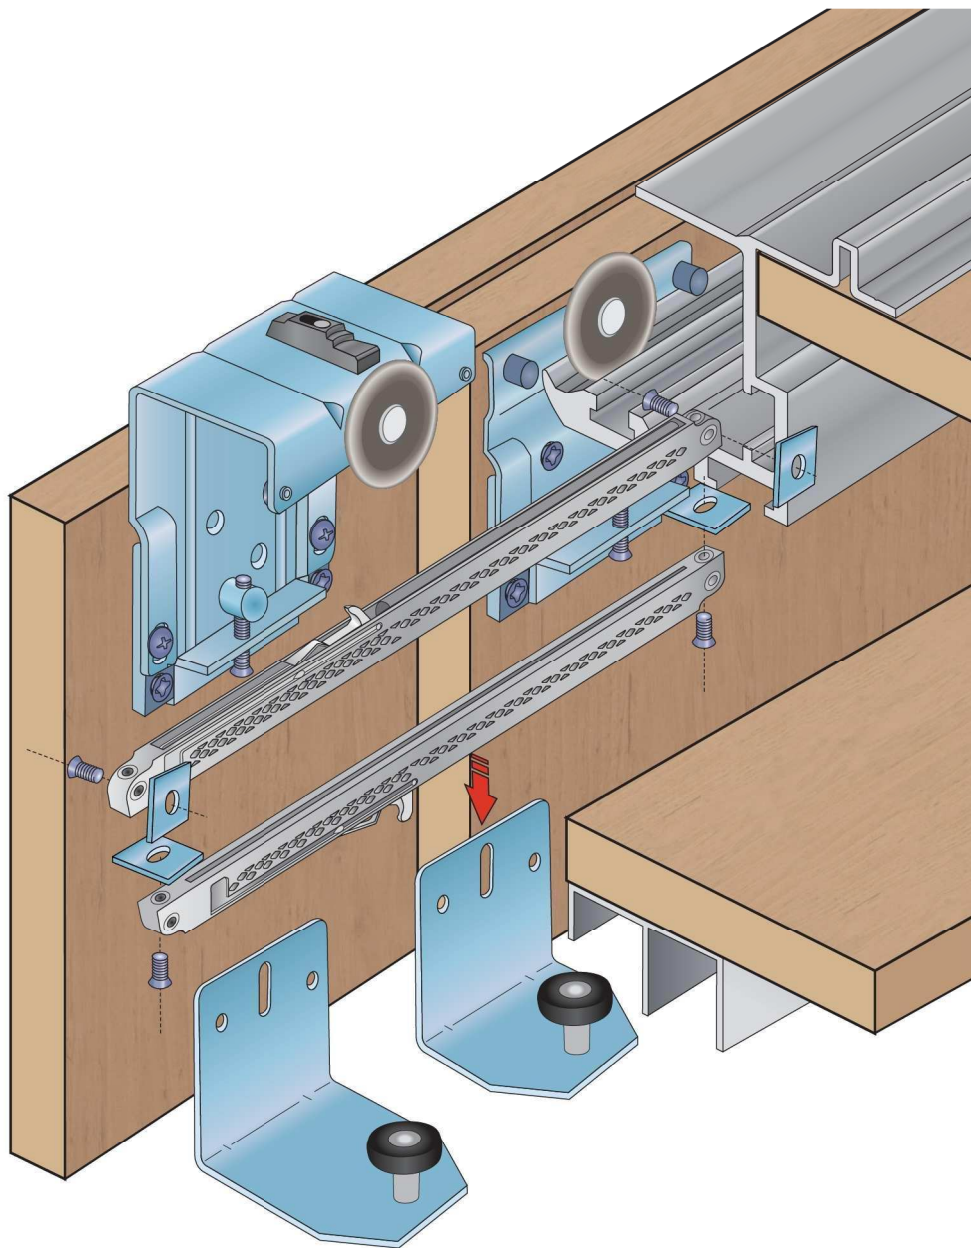

S45

PRO POSUVNÉ
SKŘÍŇOVÉ DVEŘE

Plynulý dotah dveří

Zajištění předních dveří
proti vypadnutí

Nasazení dveří do dolního profilu
pomocí spuštění nebo vysunutí
dolního vozíku

SOUČÁSTI SYSTÉMU:

Sada S45 - Přední dveře

Sada S45 - Zadní dveře

S45 - Horní profil

Dolní vodící profil S30/45

45 kg

kuličkové
ložisko

min.
18 mm

horní
vedení

Vrtání dveří:
(přední i zadní dveře)

TLUMENÍ:

Slidix T25
pro hmotnost dveří do 25 kg

Slidix T40
pro hmotnost dveří nad 25 kg a do 40 kg

S45

Kování S45 je určeno pro posuvné skříňové dveře. Dveře v zavřené poloze zakrývají celý posuvný mechanismus, spodní vedení je skryto pod korpusem skříně. K systému dodáváme tlumiče Slidix, které umožňují plynulý dojezd dveří.