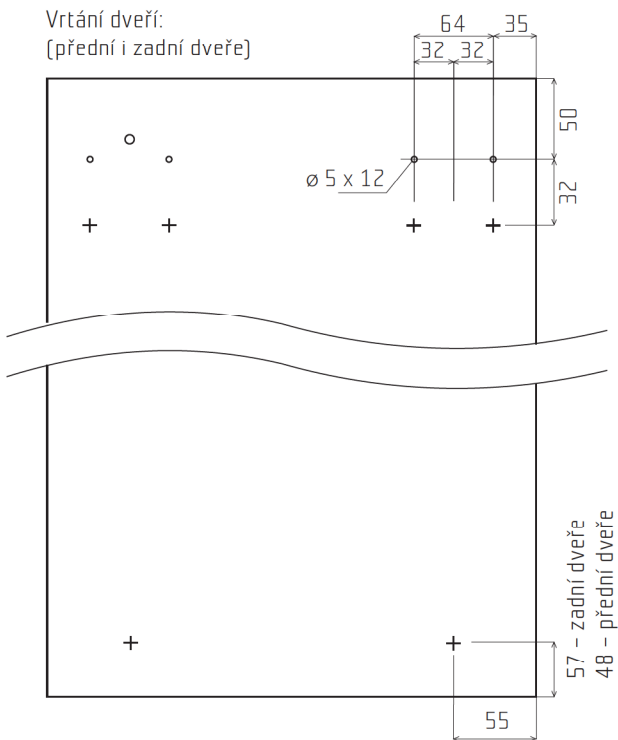

S45

PRO POSUVNÉ
SKŘÍŇOVÉ DVEŘE

Plynulý dotah dveří

Zajištění předních dveří
proti vypadnutí

Nasazení dveří do dolního profilu
pomocí spuštění nebo vysunutí
dolního vozíku

SOUČÁSTI SYSTÉMU:

Sada S45 - Přední dveře

Sada S45 - Zadní dveře

S45 - Horní profil

Dolní vodící profil S30/45

45 kg

kuličkové
ložisko

min.
18 mm

horní
vedení

Vrtání dveří:
(přední i zadní dveře)