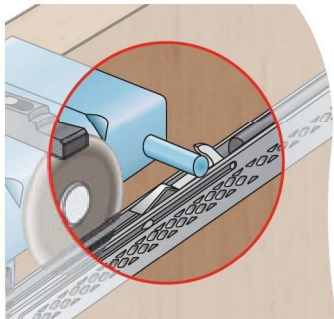

S45

PRO POSUVNÉ
SKŘÍŇOVÉ DVEŘE

Plynulý dotah dveří

Zajištění předních dveří
proti vypadnutí

Nasazení dveří do dolního profilu
pomocí spuštění nebo vysunutí
dolního vozíku

SOUČÁSTI SYSTÉMU:

Sada S45 - Přední dveře

Sada S45 - Zadní dveře

S45 - Horní profil

Dolní vodící profil S30/45

45 kg

kuličkové
ložisko

min.
18 mm

horní
vedení

Vrtání dveří:
(přední i zadní dveře)

TLUMENÍ:

Slidix T25
pro hmotnost dveří do 25 kg

Slidix T40
pro hmotnost dveří nad 25 kg a do 40 kg

S45

Kování S45 je určeno pro posuvné skříňové dveře. Dveře v zavřené poloze zakrývají celý posuvný mechanismus, spodní vedení je skryto pod korpusem skříně. K systému dodáváme tlumiče Slidix, které umožňují plynulý dojezd dveří.