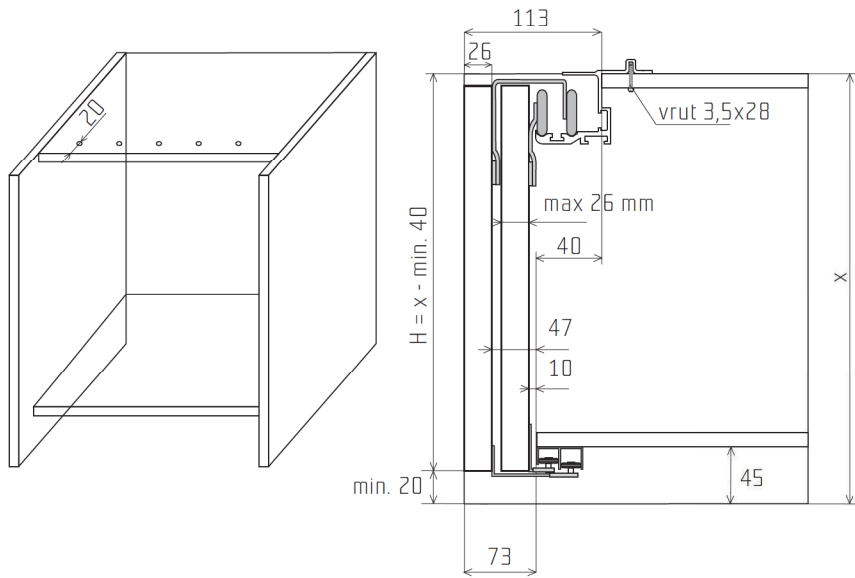

S45

PRO POSUVNÉ
SKŘÍŇOVÉ DVEŘE

Plynulý dotah dveří

Zajištění předních dveří
proti vypadnutí

Nasazení dveří do dolního profilu
pomocí spuštění nebo vysunutí
dolního vozíku

SOUČÁSTI SYSTÉMU:

Sada S45 - Přední dveře

Sada S45 - Zadní dveře

S45 - Horní profil

Dolní vodící profil S30/45

45 kg

kuličkové
ložisko

min.
18 mm

horní
vedení

Vrtání dveří:
(přední i zadní dveře)