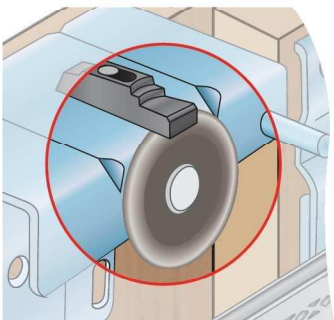

S45

PRO POSUVNÉ
SKŘÍŇOVÉ DVEŘE

Plynulý dotah dveří

Zajištění předních dveří
proti vypadnutí

Nasazení dveří do dolního profilu
pomocí spuštění nebo vysunutí
dolního vozíku

SOUČÁSTI SYSTÉMU:

Sada S45 - Přední dveře

Sada S45 - Zadní dveře

S45 - Horní profil

Dolní vodící profil S30/45

45 kg

kuličkové
ložisko

min.
18 mm

horní
vedení

Vrtání dveří:
(přední i zadní dveře)

TLUMENÍ:

Slidix T25
pro hmotnost dveří do 25 kg

Slidix T40
pro hmotnost dveří nad 25 kg a do 40 kg

S45

Kování S45 je určeno pro posuvné skříňové dveře. Dveře v zavřené poloze zakrývají celý posuvný mechanismus, spodní vedení je skryto pod korpusem skříně. K systému dodáváme tlumiče Slidix, které umožňují plynulý dojezd dveří.