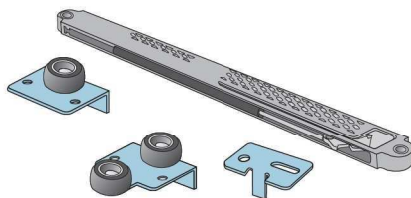

1.

Systém dveřního dovírání je určen pro naše kování S60/60N a dále pro rámový systém S55 a S65. Podrobný montážní návod je součástí balení.

2.

Dveřní dovírač má umístěn dovírací mechanismus před integrovaným horním vozíkem. Tím je na nejvyšší možnou míru zaručeno výškové seřízení dveří, protože dovírací mechanismus zabírá minimální prostor nad posuvnými dveřmi.

3.

Dveřní dovírač lze montovat na levou i pravou stranu dveří. Jeho konstrukce je dostatečně robustní, aby vydržela i prudší zavírání dveří.

SOUČÁSTI SYSTÉMU:

Softclose S55

Softclose S60/S60N

Softclose S65