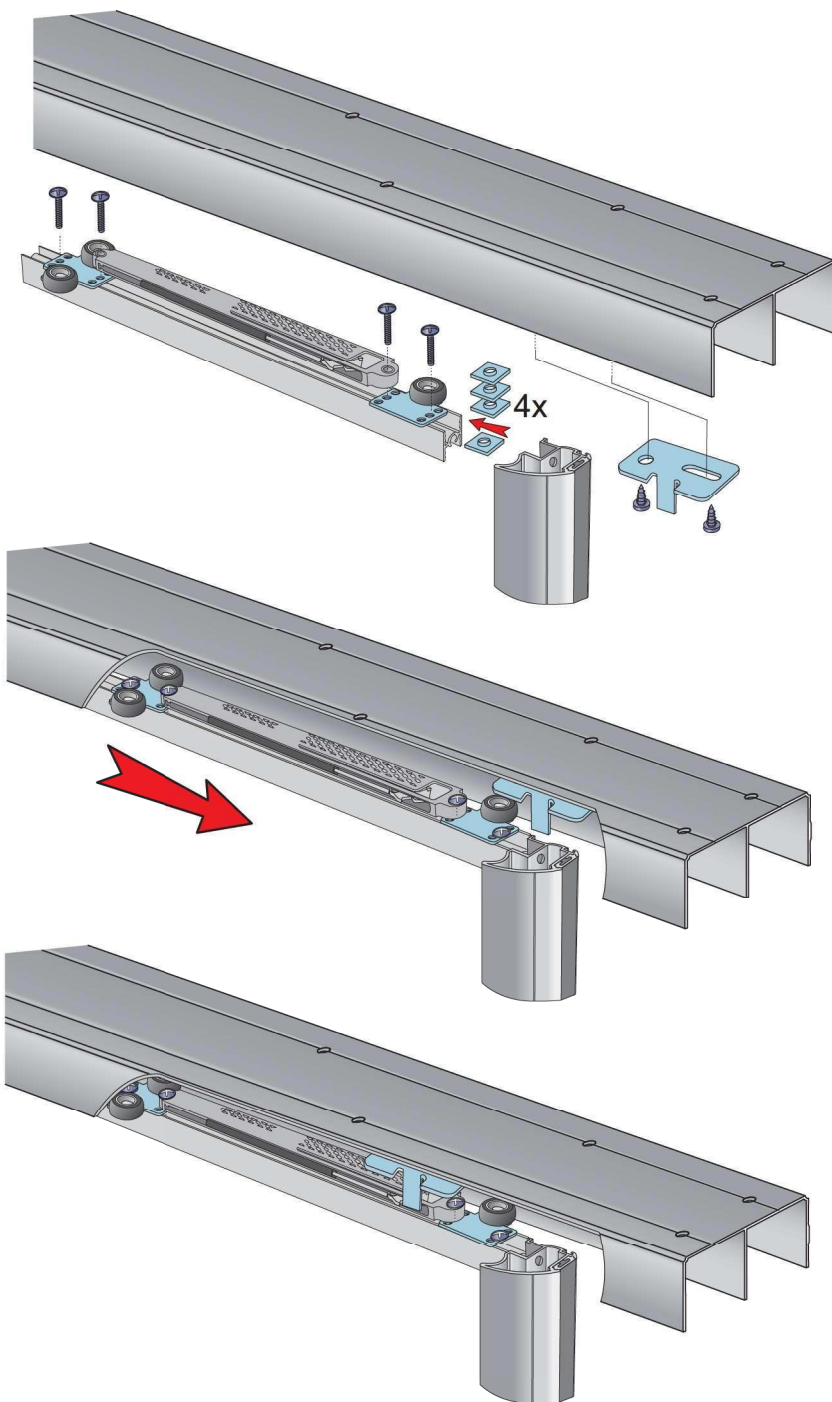

1.

Systém dveřního dovírání je určen pro naše kování S60/60N a dále pro rámový systém S55 a S65. Podrobný montážní návod je součástí balení.

2.

Dveřní dovírač má umístěn dovírací mechanismus před integrovaným horním vozíkem. Tím je na nejvyšší možnou míru zaručeno výškové seřízení dveří, protože dovírací mechanismus zabírá minimální prostor nad posuvnými dveřmi.

3.

Dveřní dovírač lze montovat na levou i pravou stranu dveří. Jeho konstrukce je dostatečně robustní, aby vydržela i prudší zavírání dveří.

SOUČÁSTI SYSTÉMU:

Softclose S55

Softclose S60/S60N

Softclose S65