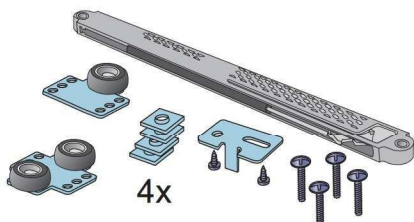

1.

Systém dveřního dovírání je určen pro naše kování S60/60N a dále pro rámový systém S55 a S65. Podrobný montážní návod je součástí balení.

2.

Dveřní dovírač má umístěn dovírací mechanismus před integrovaným horním vozíkem. Tím je na nejvyšší možnou míru zaručeno výškové seřízení dveří, protože dovírací mechanismus zabírá minimální prostor nad posuvnými dveřmi.

3.

Dveřní dovírač lze montovat na levou i pravou stranu dveří. Jeho konstrukce je dostatečně robustní, aby vydržela i prudší zavírání dveří.

SOUČÁSTI SYSTÉMU:

Softclose S55

Softclose S60/S60N

Softclose S65