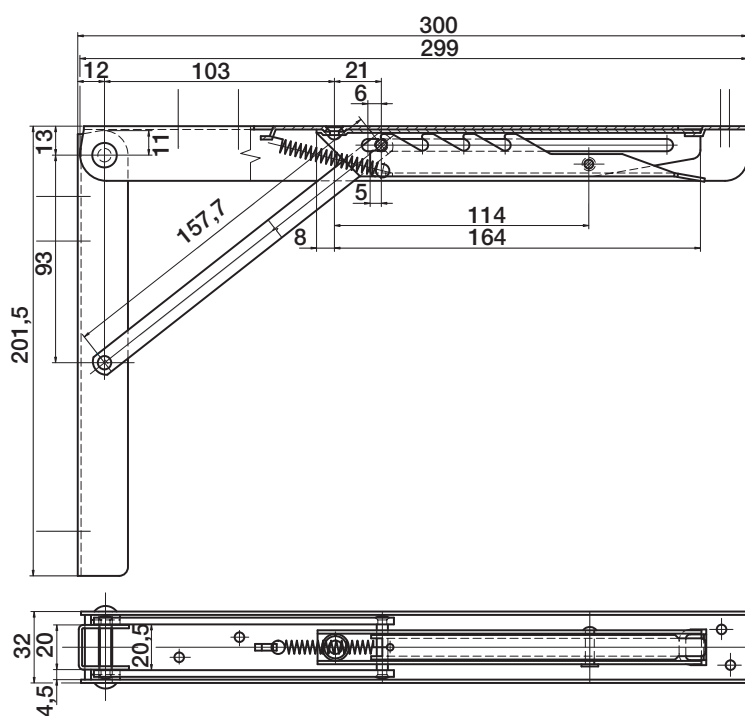

Polohovací konzola

Polohovací konzola

- » ocelové výlisky
- » nastavitelná do 5-ti poloh
- » vysoká životnost a spolehlivost
- » maximální hmotnost zatížení v polovině výklopného ramene: 100 kg
- » vhodná na polohování polic, stolků, laviček apod.
- » povrchová úprava – galvanicky pokovená, lakována práškovým lakem
- » balena včetně spojovacího materiálu

číslo výrobku	název	balení (ks)	hmotnost balení (kg)
84101	Polohovací konzola bílá	1 v blistru	0,70
84102	Polohovací konzola zinkovaná	1 v blistru	0,70
84105	Polohovací konzola hnědá	1 v blistru	0,70
84103	Polohovací konzola bílá	6 do kartonu	3,95
84104	Polohovací konzola zinkovaná	6 do kartonu	3,95
84106	Polohovací konzola hnědá	6 do kartonu	3,95