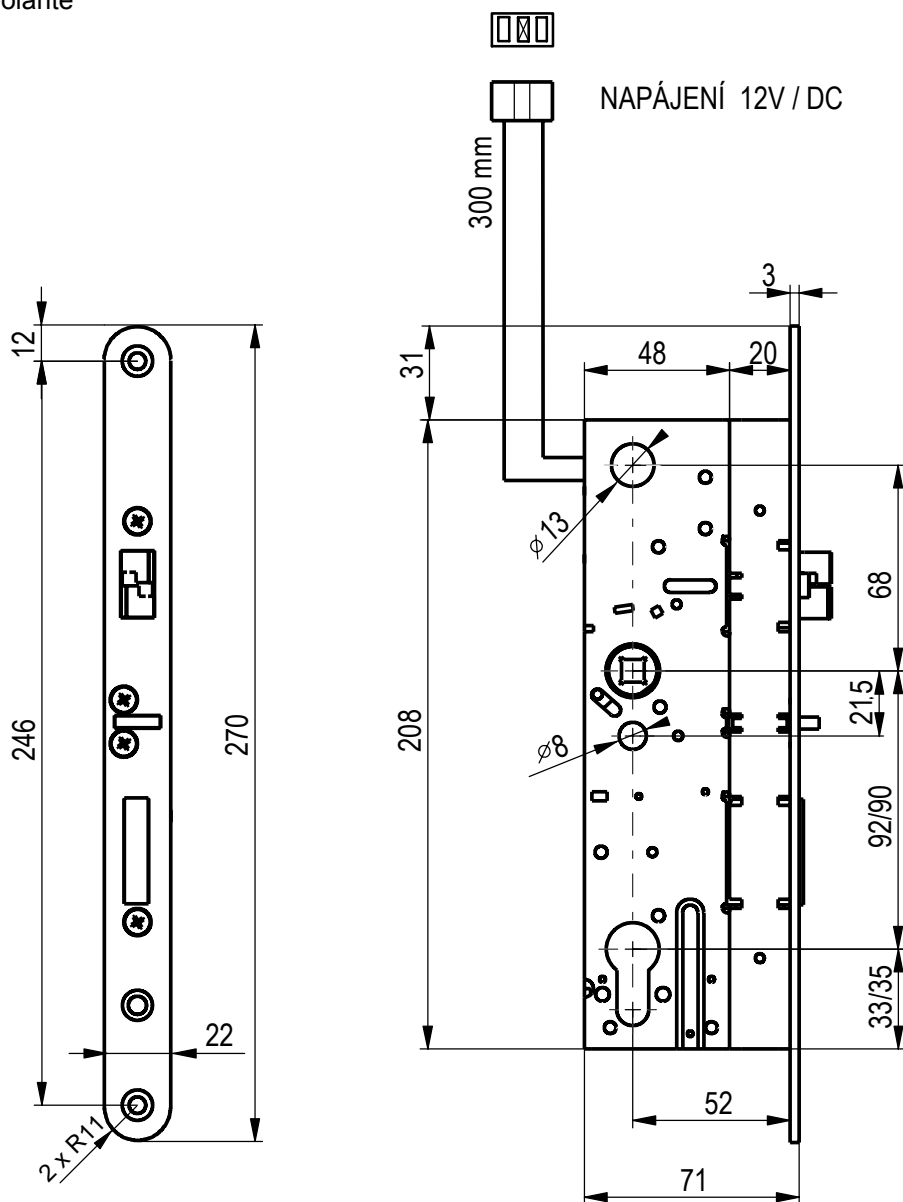

Zelená - zapojeno
Hnědá - nezapojeno
Bílá - zapojeno
Nezáleží na polaritě

Elektrické zapojení zámku Typ BERA - E a V